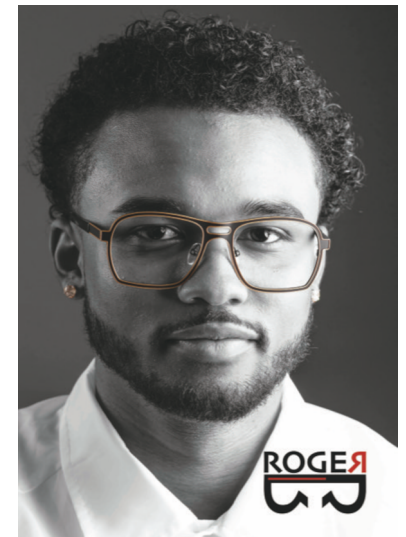

ROGER

výstavní
kazeta
na 3 obruby

zrcátko

Motiv - žena modrá
plakát / kartonová karta

Motiv - žena růžová
plakát / kartonová karta

Motiv - muž
plakát / kartonová karta

Mikrovlákněná utěrka

PD měrka