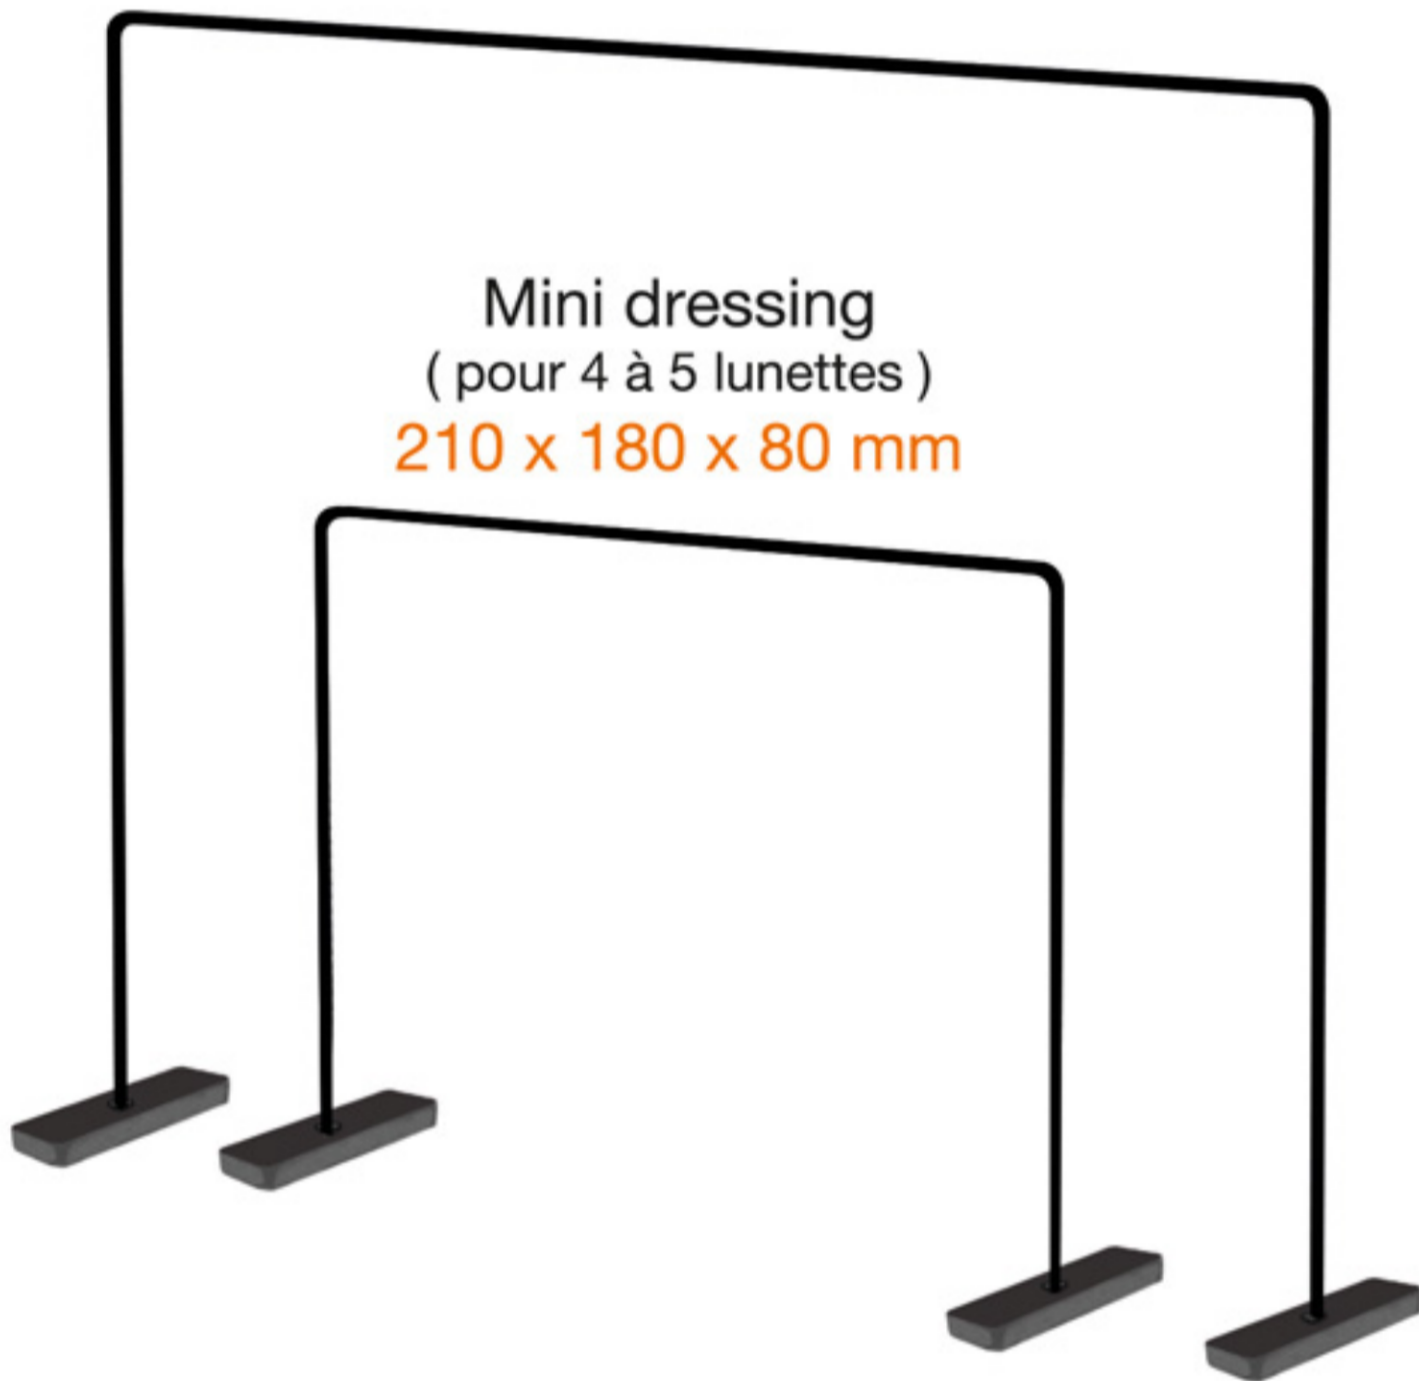

PLV Face & Cie

Stickers repositionnables
(kit 8 stickers)
297 x 105 mm

Dressing (pour un Panneau)
395 x 400 x 80 mm

Mini dressing
(pour 4 à 5 lunettes)
210 x 180 x 80 mm

Tapis recto - verso
385 x 350 mm

3 x Panneaux recto - verso
3 x (340 x 340 mm)