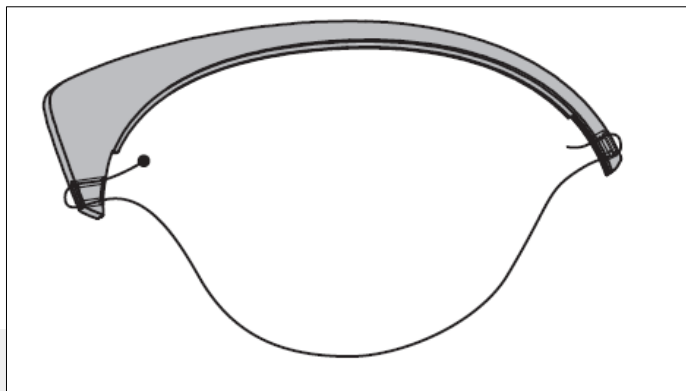

Tehnické údaje

Dobré vědět!

Plastové dekorace, dodávané v sadě s titanovým setem, jsou chráněny fólií, kterou je potřeba sejmout před vsazením čoček.

Každý výrobek bude označen samolepkou informující optika o této skutečnosti.

Retirer le film de protection
avant le montage de la pièce.

*Remove the protective film
before assembly of the part.*

MINIMA

MINIMA-11C DP

Technické údaje

Technické info k DP2

Pro nejlepší uchycení plastové dekorace DP2 je potřeba udělat na silonu na temporální straně zarážku. Tu nejlépe zhotovíte nahřátím konce silonu.

Na vysvětlenou

Na rozdíl od DP1 a DP3 tvarů, materiál u DP2 tvaru je širší v místě, kde provlékáte silon. Díky tomu je tah v tomto místě menší, proto doporučujeme silon zajistit zarážkou.